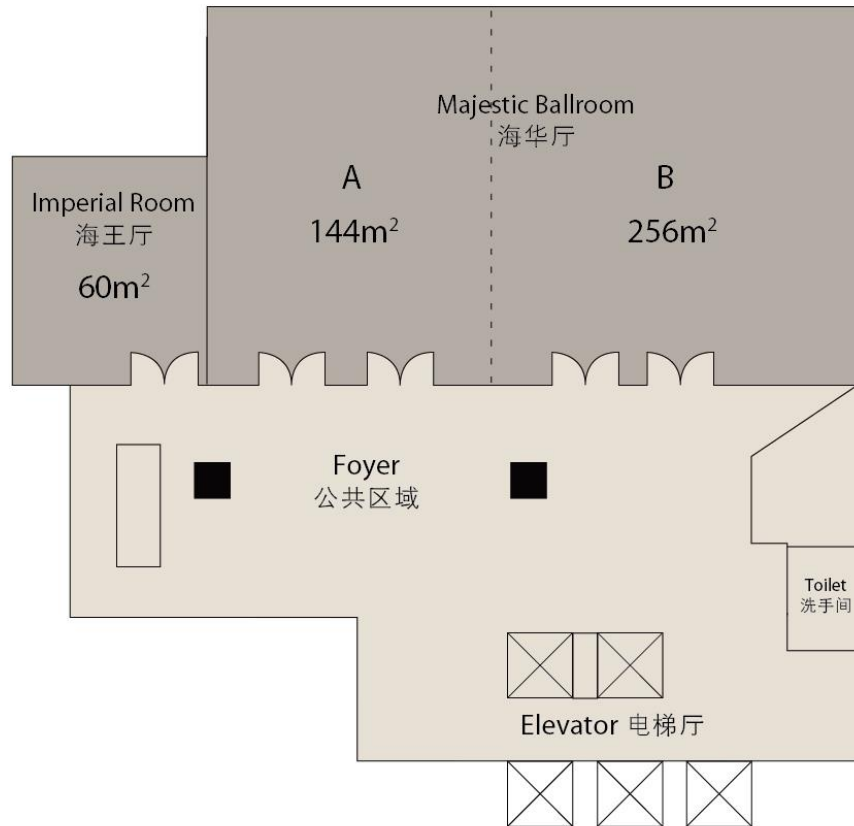

Meetings & Celebrations

MEETING ROOMS 会议室	SURFACE AREA (M2) 面积 (平方米)	LENGTH (M) 长度 (米)	WIDTH (M) 宽度 (米)	HEIGHT (M) 高度 (米)	CLASSROOM 课桌式 	THEATRE 剧院式 	U SHAPE U字型 	BOARD 董事会 	BANQUET 宴会式 	COCKTAIL 鸡尾酒 
MAJESTIC BALLROOM 海华厅 (A+B)	400	25	16	3.5	240	460	120	140	324	400
MAJESTIC BALLROOM A 海华厅A	144	9	16	3.5	90	140	60	64	108	150
MAJESTIC BALLROOM B 海华厅B	256	16	16	3.5	140	250	80	90	192	250
IMPERIAL ROOM 海王厅	60	10	6	3.5	30	50	24	25	36	40
JULIENAS ROOM 海潮厅 (A+B)	140	10	14	2.67	90	140	60	64	120	150
JULIENAS ROOM A 海潮厅A	70	10	7	2.67	35	50	30	34	36	50
JULIENAS ROOM B 海潮厅B	70	10	7	2.67	35	50	30	34	36	50
BORDEAUX ROOM 波尔多厅	232	29	8	2.47	50	110	50	55	156	200
FLEURIE ROOM 海吟厅	100	10	10	2.67	50	100	30	34	60	80
MARGAUX ROOM 海仑厅	56	8	7	2.67	-	-	20	24	-	-
CHABLIS ROOM 海榭厅	24	6	4	2.67	-	-	12	14	-	-

Floor Plan

4TH FLOOR 四楼

Level 4 – Meeting Venues

Floor Plan

5TH FLOOR 五楼

Level 5 – Meeting Venues

Contact Us

General Manager