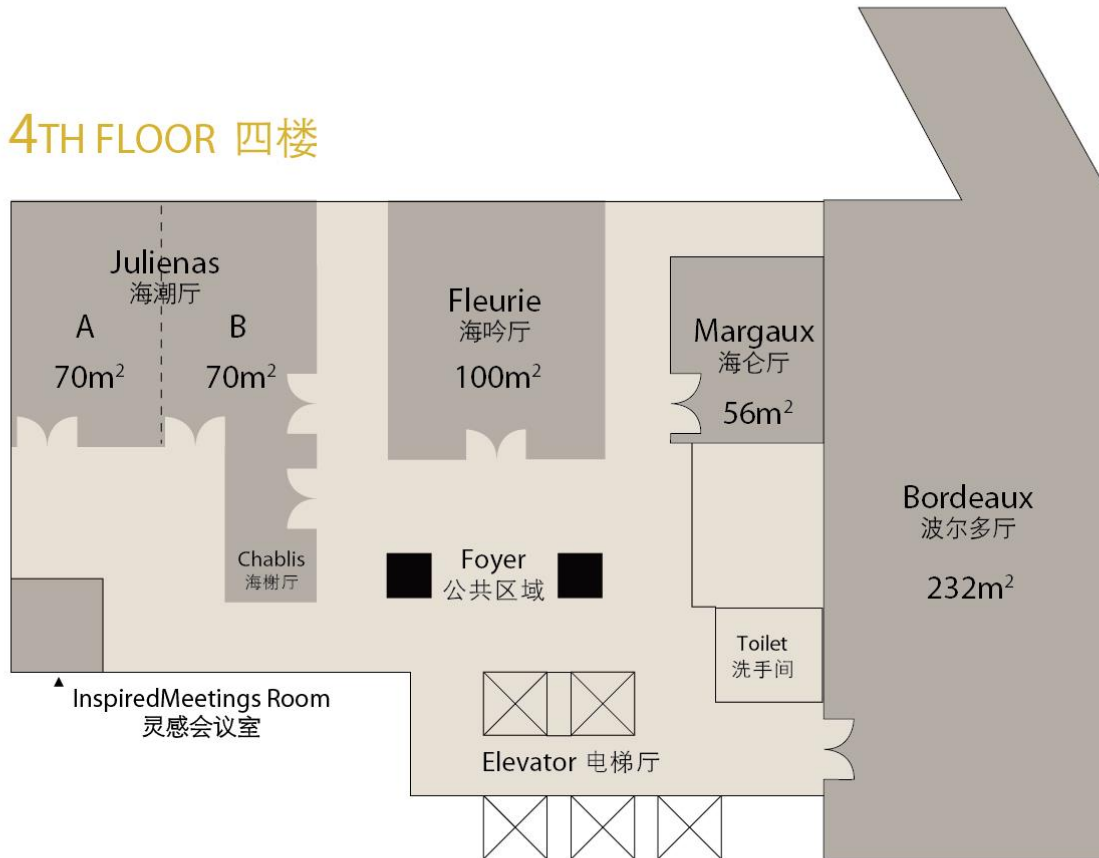

Meetings & Celebrations

MEETING ROOMS 会议室	SURFACE AREA (M2) 面积 (平方米)	LENGTH (M) 长度 (米)	WIDTH (M) 宽度 (米)	HEIGHT (M) 高度 (米)	CLASSROOM 课桌式 	THEATRE 剧院式 	U SHAPE U字型 	BOARD 董事会 	BANQUET 宴会式 	COCKTAIL 鸡尾酒 
MAJESTIC BALLROOM 海华厅 (A+B)	400	25	16	3.5	240	460	120	140	324	400
MAJESTIC BALLROOM A 海华厅A	144	9	16	3.5	90	140	60	64	108	150
MAJESTIC BALLROOM B 海华厅B	256	16	16	3.5	140	250	80	90	192	250
IMPERIAL ROOM 海王厅	60	10	6	3.5	30	50	24	25	36	40
JULIENAS ROOM 海潮厅 (A+B)	140	10	14	2.67	90	140	60	64	120	150
JULIENAS ROOM A 海潮厅A	70	10	7	2.67	35	50	30	34	36	50
JULIENAS ROOM B 海潮厅B	70	10	7	2.67	35	50	30	34	36	50
BORDEAUX ROOM 波尔多厅	232	29	8	2.47	50	110	50	55	156	200
FLEURIE ROOM 海吟厅	100	10	10	2.67	50	100	30	34	60	80
MARGAUX ROOM 海仑厅	56	8	7	2.67	-	-	20	24	-	-
CHABLIS ROOM 海榭厅	24	6	4	2.67	-	-	12	14	-	-

Floor Plan

4TH FLOOR 四楼

Level 4 – Meeting Venues

Floor Plan

5TH FLOOR 五楼

Level 5 – Meeting Venues

Contact Us

General Manager