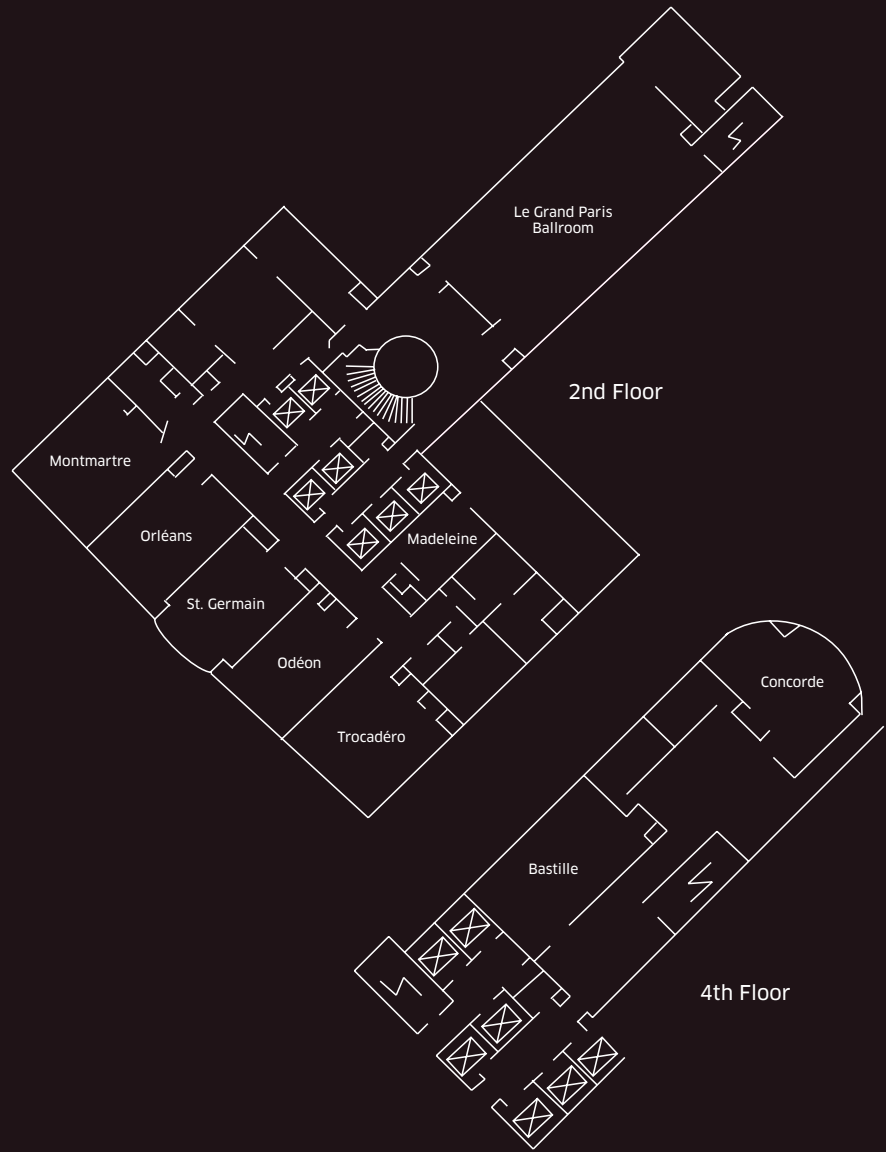

EXPERIENCE THE ART OF WELCOME AT SOFITEL NEW YORK

- Prestigious location on 44th Street between Fifth Avenue and Avenue of the Americas for easy access to the city's premier attractions
- More than 6,700 square feet of flexible space
- Grand Paris Ballroom and eight beautifully appointed meeting rooms
- Chef-created menus featuring modern French cuisine with flavors from around the world
- Dedicated event specialists
- Wired and wireless Internet access
- Complimentary Internet stations

DÉCOUVREZ L'ART DE L'HOSPITALITÉ CHEZ SOFITEL NEW YORK

- Une situation prestigieuse sur la 44ème rue, entre la 5ème Avenue et l'Avenue of the Americas, pour un accès aisé aux principales attractions de la ville
- Plus de 2 000 m2 d'espaces modulables
- La salle de bal Grand Paris et huit salles de réunion décorées à la perfection
- Cuisine d'auteur proposant des menus de la gastronomie française contemporaine agrémentés d'une touche cosmopolite
- Personnel spécialisé en gestion événementielle
- Accès Internet par câble ou sans fil
- Postes Internet à disposition