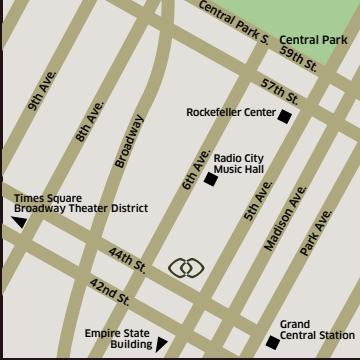

EXPERIENCE THE ART OF WELCOME AT SOFITEL NEW YORK

- Prestigious location on 44th Street between Fifth Avenue and Avenue of the Americas for easy access to the city's premier attractions
- More than 6,700 square feet of flexible space
- Grand Paris Ballroom and eight beautifully appointed meeting rooms
- Chef-created menus featuring modern French cuisine with flavors from around the world
- Dedicated event specialists
- Wired and wireless Internet access
- Complimentary Internet stations

DÉCOUVREZ L'ART DE L'HOSPITALITÉ CHEZ SOFITEL NEW YORK

- Une situation prestigieuse sur la 44ème rue, entre la 5ème Avenue et l'Avenue of the Americas, pour un accès aisé aux principales attractions de la ville
- Plus de 2 000 m2 d'espaces modulables
- La salle de bal Grand Paris et huit salles de réunion décorées à la perfection
- Cuisine d'auteur proposant des menus de la gastronomie française contemporaine agrémentés d'une touche cosmopolite
- Personnel spécialisé en gestion événementielle
- Accès Internet par câble ou sans fil
- Postes Internet à disposition