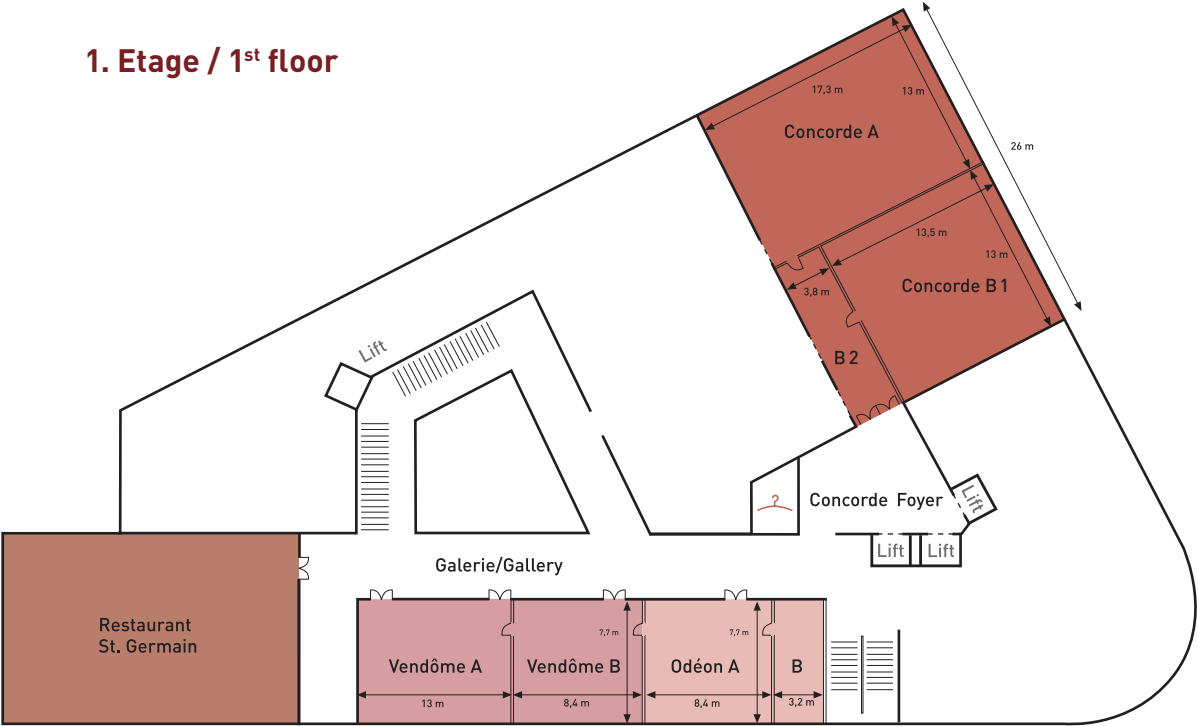

1. Etage / 1st floor

Conference Center 1

Raum	m ²	 Stuhl.	 Parl.	 Cabaret	 U-Form	 Block	 Bankett	Buffet	Cocktail
Room	m ²	Theater	Class-room	Cabaret	U-shape	Table	Round tables	Buffet style	Reception
Concorde	450	350	260	140	82	80	270	200	320
Concorde A	225	160	100	60	45	40	110	90	150
Concorde B1	175	140	70	50	42	30	80	70	130
Concorde B2	50	--	--	--	--	--	--	--	--
Concorde Foyer	100	--	--	--	--	--	--	--	--
Odéon	90	60	39	24	30	25	40	30	70
Odéon A	65	40	24	14	20	18	30	30	50
Odéon B	25	20	15	--	9	8	20	--	20
Odéon Galerie	64	--	--	--	--	--	--	--	--
Vendôme	165	120	80	49	50	45	80	70	120
Vendôme A	100	80	45	30	30	25	50	40	90
Vendôme B	65	40	24	14	20	20	30	20	45
Vendôme Galerie	56	--	--	--	--	--	--	--	--
Galerie Total	220	--	--	--	--	--	--	--	150
St. Germain	245	--	--	--	--	--	--	126	--

[Alle Angaben maximale Bestuhlung ohne Buffet, Rednerpult oder Bühne]

[All specifications maximum seats without buffet set-up, lectern or stage]

2. Etage / 2nd floor

Conference Center 2

									
Raum	m ²	Stuhlr.	Parl.	Cabaret	U-Form	Block	Bankett	Buffet	Cocktail
Room	m ²	Theater	Class-room	Cabaret	U-shape	Table	Round tables	Buffet style	Reception
Madeleine	110	80	40	24	30	30	50	40	90
Madeleine A	55	40	25	12	18	20	25	20	35
Madeleine B	55	40	25	12	18	20	25	20	35
Madeleine Foyer	110	--	--	--	--	--	--	--	--
Montmartre	85	50	30	18	36	25	40	30	50
Louvre	140	110	80	50	45	42	80	60	100
Opéra	315	250	150	90	30	30	170	150	220
Opéra A	45	35	24	--	20	15	--	--	30
Opéra B	160	100	90	60	27	20	60	50	120
Opéra C	35	20	15	--	10	12	20	--	20
Opéra A/B	205	170	110	70	--	30	90	70	150
Opéra B/C	195	150	95	60	--	25	75	65	140
Opéra Foyer	100	--	--	--	--	--	--	--	--
Foyer	110	--	--	--	--	--	--	--	--
St. Michel	25	12	--	--	6	6	8	--	10
Raspail	45	30	18	--	18	15	--	--	30
Sorbonne	45	30	18	--	18	15	--	--	30

(Alle Angaben maximale Bestuhlung ohne Buffet, Rednerpult oder Bühne)

(All specifications maximum seats without buffet set-up, lectern or stage)