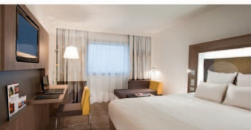

Déjeuners & dîners en variant les plaisirs

SEJOURNER DANS UN ESPACE DESIGN CONTEMPORAIN ET CONNECTÉ

Chez Novotel, une qualité d'accueil irréprochable, des espaces détente et de travail s'associent à de nombreux services de qualité.

280 chambres
Novotelcafé
Fitness
Console de jeux
Web corner

Meeting@novotel dans plus de 400 hôtels dans le monde, dont 110 en France.
Réservez directement en ligne votre salle de réunion sur www.novotel.com/meetings ou sur www.accorhotels.com/meetings

novotel.com • accorhotels.com