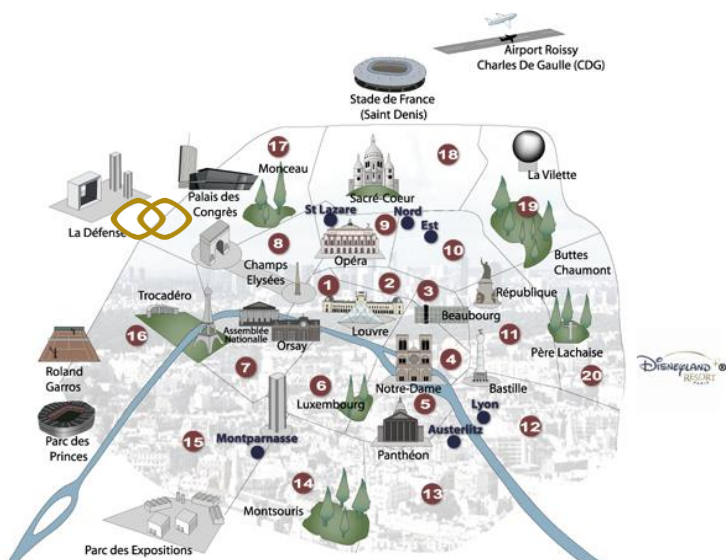

会议与活动

5间会议室/ 220平方米
 自然采光
 免费高速WiFi
 视频投影仪, 纸板, 屏幕
 笔记本, 笔, 矿泉水
 专属会议组织团队

							M ²
LA DEFENSE	70	30	30	30	78	2.65	96m ²
MANHATTAN-CANARY WHARF	50	24	20	25	54	2.8	83m ²
CANARY WHARF	20	15	15	15	27	2.8	41m ²
MANHATTAN	20	15	15	15	27	2.8	41m ²
PUDONG	18	10	14	14	-	2.8	25m ²
PRESIDENT	-	-	14	-	-	2.6	33m ²

周边环境

les 4 temps商业中心
 香榭丽舍大街
 埃菲尔铁塔
 卢浮宫
 巴黎春天和老佛爷商场

交通

- 地铁1号线 Esplanade de la Defense
- 戴高乐机场
乘坐出租车, 车程45分钟

SOFITEL
 HOTELS & RESORTS

33 voie des Sculpteurs 92800 Puteaux

WWW.SOFITEL.COM