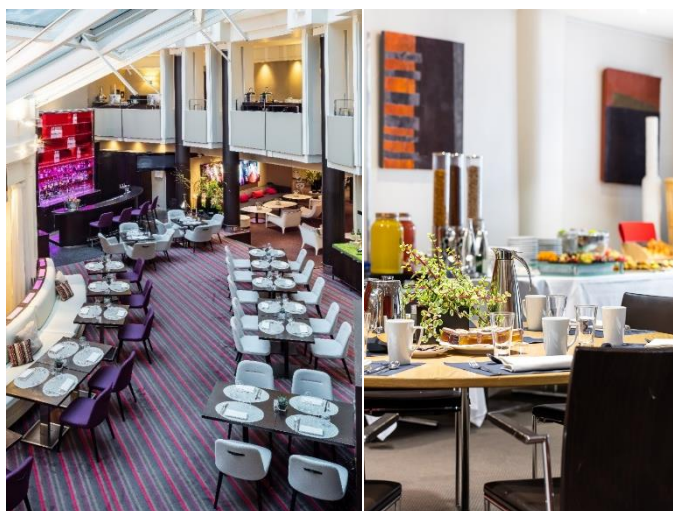

在位于巴黎金融中心拉德芳斯的5星级索菲特酒店，是现代
化商务旅行和法式豪华酒店的完美组合，重现法国金融精英
的生活艺术新体验。

餐厅，酒吧和休息厅

Mohamed Cheikh和他的团队邀请
您品尝时尚和现代的烹饪风格。
精致的风味和新鲜时令产品的独特
组合

Gastronomy is Magnifique!

客房和套房

151 间客房：
135 CLASSIC / SUPERIOR /
DELUXE (24至28平方米)
15 间套房 (33平方米)
1 间总统套房 (66平方米)
4 x 2连通房

会议与活动

5间会议室/ 220平方米
 自然采光
 免费高速WiFi
 视频投影仪, 纸板, 屏幕
 笔记本, 笔, 矿泉水
 专属会议组织团队

							M ²
LA DEFENSE	70	30	30	30	78	2.65	96m ²
MANHATTAN-CANARY WHARF	50	24	20	25	54	2.8	83m ²
CANARY WHARF	20	15	15	15	27	2.8	41m ²
MANHATTAN	20	15	15	15	27	2.8	41m ²
PUDONG	18	10	14	14	-	2.8	25m ²
PRESIDENT	-	-	14	-	-	2.6	33m ²