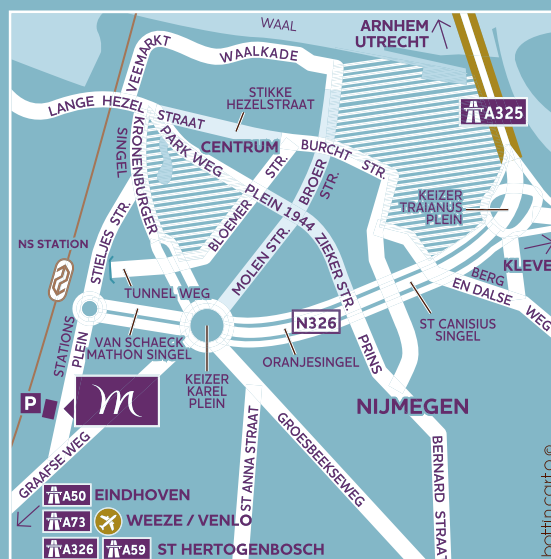

MERCURE HOTEL NIJMEGEN CENTRE

Francis Kam, Hotel Manager;
“Welkom bij Mercure Hotel
Nijmegen Centre”

UW HOTEL IN NIJMEGEN

Mercure Hotel Nijmegen Centre ligt naast het Station van Nijmegen en dat maakt het hotel het perfecte centrum hotel voor een overnachting in Nijmegen. Met ons 'Ready-to-Work' concept bent u van harte welkom voor flexwerken of zakelijke afspraken. Mercure Hotel Nijmegen Centre is door gasten beoordeeld als: 'Erg fijn en mooi hotel!' Bezoek Nijmegen en ga voor een shoppingbreak, cultureel uitstapje of stapavond in het centrum.

Hoteldiensten: Bar, Restaurant, Fitness, Sauna, Gratis Wifi, Parkeren, Fietsverhuur, Flexwerken, Online in- en uitchecken.

Bereikbaarheid:

- Auto: GPS :N 51° 50' 30.68" E 5° 51' 11.14"
- Trein: Nijmegen Centraal Station (0.10 km / 0.06 mi)
- Luchthaven: Amsterdam Airport Schiphol (130.00 km / 81.25 mi)

HOTELFACILITEITEN

112 KAMERS

BAR & RESTAURANT

'READY-TO-WORK' LOUNGE

REISINFORMATIE

VALUTA: EURO €

TIJDSZONE: MET/CET, UTC+ 1 (WINTER) UTC+ 2 (ZOMER)

Stationsplein 29 – 6512 AB Nijmegen – Nederland