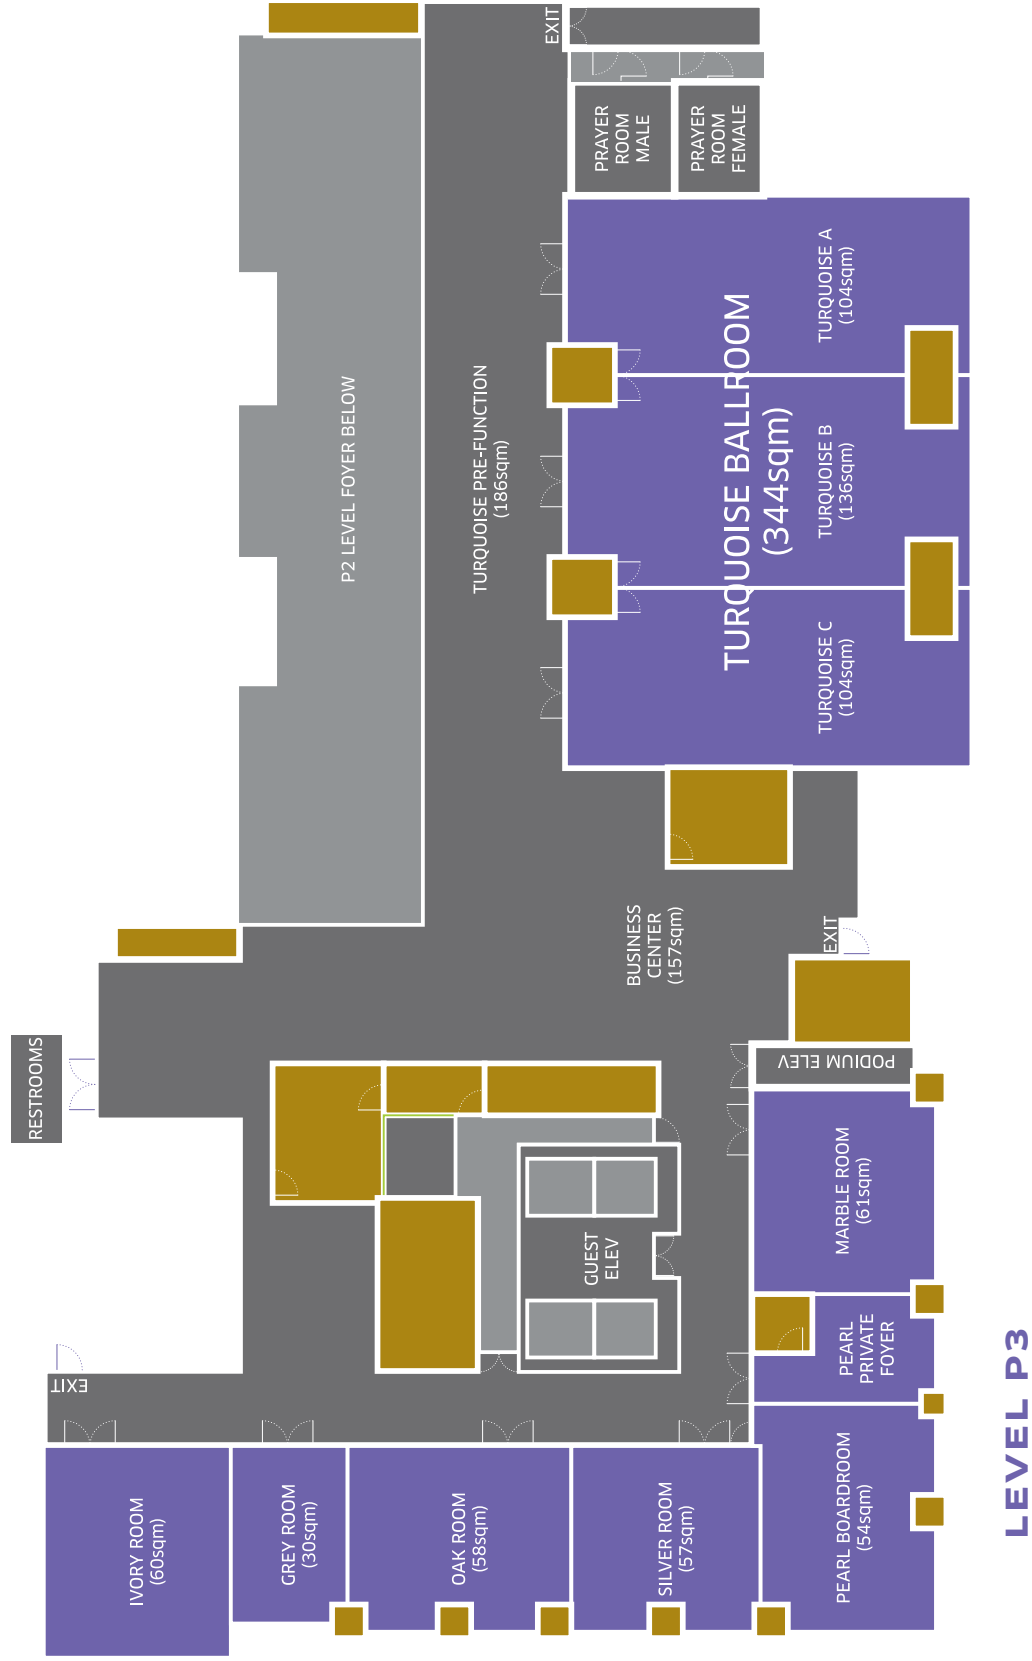

MEETING ROOM LAYOUT AND CAPACITIES

MEETING ROOMS	SURFACE M²	HEIGHT M	CLASSROOM	THEATER	U-SHAPE	BOARDROOM	DINNER
CRYSTAL BALLROOM	780	6	414	768	117	105	600
CRYSTAL A	270	6	108	280	51	45	200
CRYSTAL B	240	6	108	280	51	45	200
CRYSTAL C	270	6	108	280	51	45	200
CRYSTAL (A+B) OR (B+C)	510	6	288	480	75	58	380
CRYSTAL PRE-FUNCTION	378	9.5					
MAPLE BOARDROOM	48	2.8		150		15	
MYRTLE BOARDROOM	48	2.8		60		15	
PEARL BOARDROOM with PRIVATE FOYER	54	3.5				16	
TURQUOISE MEETING ROOM	344	3.5	240		53	68	270
TURQUOISE A	104	3.5	80		25	26	90
TURQUOISE B	136	3.5	80	25	30	26	90
TURQUOISE C	104	3.5	30	80	25	26	60
TURQUOISE (A+B) OR (B+C)	240	3.5	72	192	45	32	120
MARBLE ROOM	61	3.5	18	40	18	14	30
SILVER ROOM	57	3.3	18	30	15	14	30
OAK ROOM	58	3.3	18	30	15	14	30
GREY ROOM	30	3.3	9	16	10		10
IVORY ROOM	60	3.5	24	40	18	14	30
TURQUOISE PRE-FUNCTION	186	3.5					
BUSINESS CENTRE - COFFEE LOUNGE -LIBRARY INTERNET AREA	157	3.5					

EACH ROOM FEATURES THE ESSENTIAL EQUIPMENT FOR YOUR MEETINGS

INBUILT LCD PROJECTOR WITH SCREEN OR LCD TV, WIFI INTERNET
AUDIOVISUAL SUPPORT AND ASSISTANCE, HIRE OF STANDARD AUDIOVISUAL EQUIPMENT