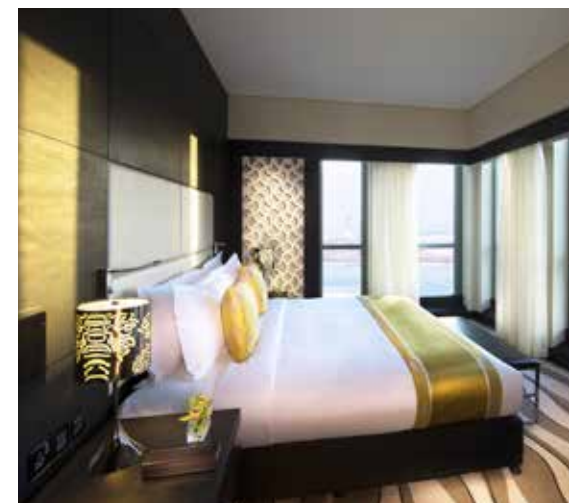

YOUR WEDDING PLANNER

For guests who desire assistance in arranging the perfect ceremony, our Magnifique Wedding Planner will advise you on the necessities for making your marriage an official success.

Sofitel's Wedding Planner guides you in creating your ideal Abu Dhabi wedding to reflect your personal love story. Our team assists you in custom-designing your special day and then manages each detail with expert care and dedication.

للعريسان الذين يرغبون المساعدة في ترتيب عرس بالغ حد الكمال، فإن منظمة أعراس فندق سوفيتيل أبوظبي كورنيش بخبرتها ودقتها تقدم لكم التخطيطات والتوجيهات اللازمة لتجعل من يوم عرسكم الخيالي الذي يروي لمعاييركم قصة حيكم الخاصة.

كل مختلف أقسامه الفندق، تركز إهتمامها على أصغر التفاصيل لمنح لكم ليلة تلمح تحت ألوان فن ذوقكم وأضواء فخامة القاعة.

Prestige Suite