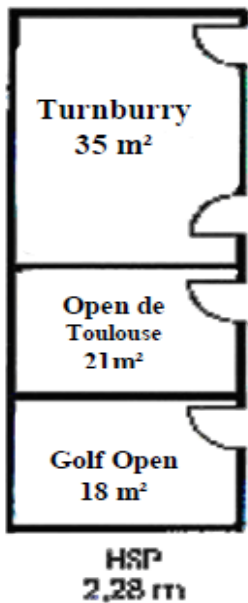

Les Salons

Rez de Chaussée

Intérieur

Rez de Jardin

Salons du Golf

Extérieur