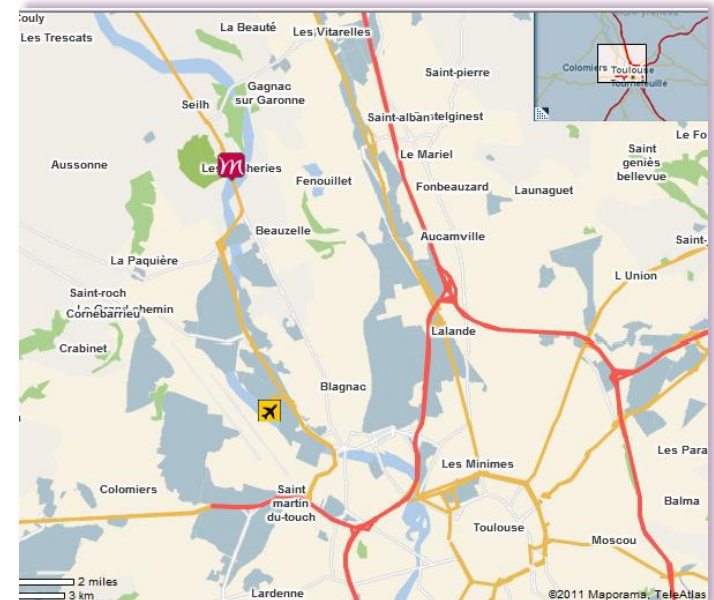

# La Localisation

---

- Le Mercure est aux portes de la ville rose (tramway à Beauzelle)
- à 8 minutes de l'aéroport international de Toulouse Blagnac
- à proximité immédiate de la zone aéronautique
- stratégiquement situé sur l'axe autoroutier A62, A61, A64

## Comment accéder à l'hôtel

GPS :N 43° 41' 5.77" E 1° 21' 32.79"