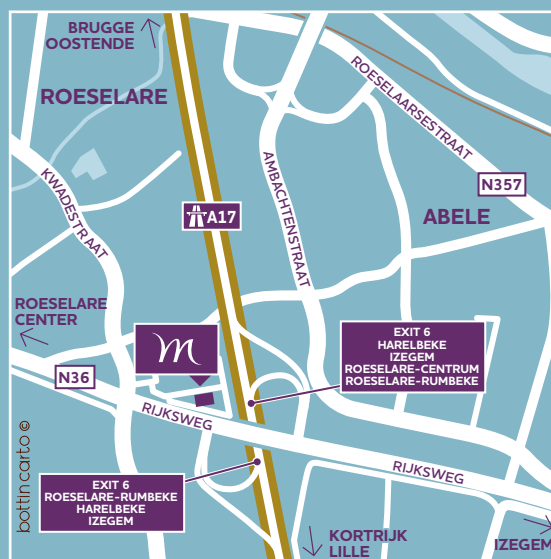

REISINFORMATIE

VALUTA: EURO €

TIJDSZONE: MET/CET, UTC+ 1 (WINTER) UTC+ 2 (ZOMER)

Accent Business Park – Kwadestraat 149b – 8800 Roeselare – België

T (+32)51/43 20 00 | F (+32)51/43 20 01

E-mail: info@mercurooeselare.be

BESTE PRIJSGARANTIE OP MERCURE.COM

accorhotels.com

Facebook: [Mercurooeselare](https://www.facebook.com/Mercurooeselare) | Twitter: [@Mercurooesel](https://twitter.com/Mercurooesel)