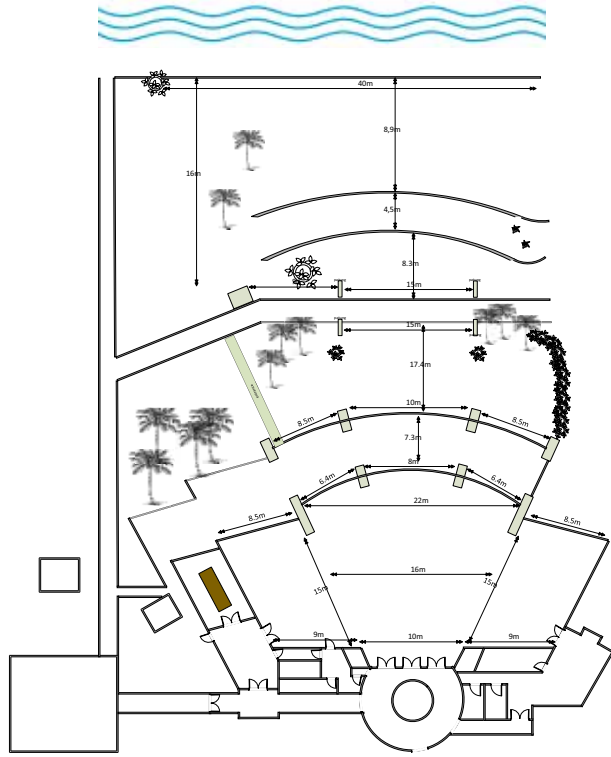

# FLOOR PLAN/ LAYOUT

MEETING	AREA M <sup>2</sup>	HEIGHT M	THEATER	CLASS	U-SHAPE	BANQUET	BOARD	COCKTAIL
<b>KECAK GRAND BALLROOM</b>	650	6.5	545	430	135	650	650	650
<b>LAKSMANA</b>	210	6.5	180	130	50	210	210	210
<b>RAMA</b>	210	6.5	180	130	50	210	210	210
<b>SITHA</b>	210	6.5	180	130	50	210	210	210
<b>LEGONG</b>	72	6.5	80	30	30	72	72	72
<b>PENDET</b>	56	4.5	-	-	-	-	15	-
<b>REJANG</b>	48	4.5	30	20	20	30	30	20
<b>REONG</b>	36	4.5	-	-	-	-	12	-
<b>GRAND GAMELAN BALLROOM</b>	450	6.5	420	180	125	270	170	360
<b>GAMELAN</b>	225	6.5	240	90	35	120	35	200
<b>GAMELAN A</b>	88	4.5	90	45	25	60	30	80
<b>GAMELAN B</b>	88	4.5	90	45	25	60	30	80
<b>JEWEL BOX</b>	117	5.5	80	40	30	60	25	100
<b>BEACH GARDEN</b>	720	-	550	-	-	320	-	500
<b>RETREAT GARDEN</b>	520	-	450	-	-	420	-	650

**JEWEL BOX**

**THE RETREAT**

BEACH

BEACH GARDEN

*Wedding is Magnifique!*

Sofitel Bali Nusa Dua Beach Resort,  
ITDC Complex lot N5 - Nusa Dua, Bali - 80363  
Tel +62 361 849 2888 | Fax +62 361 849 2999  
e-mail: [h9078@sofitel.com](mailto:h9078@sofitel.com) | [www.sofitel.com/9078](http://www.sofitel.com/9078)